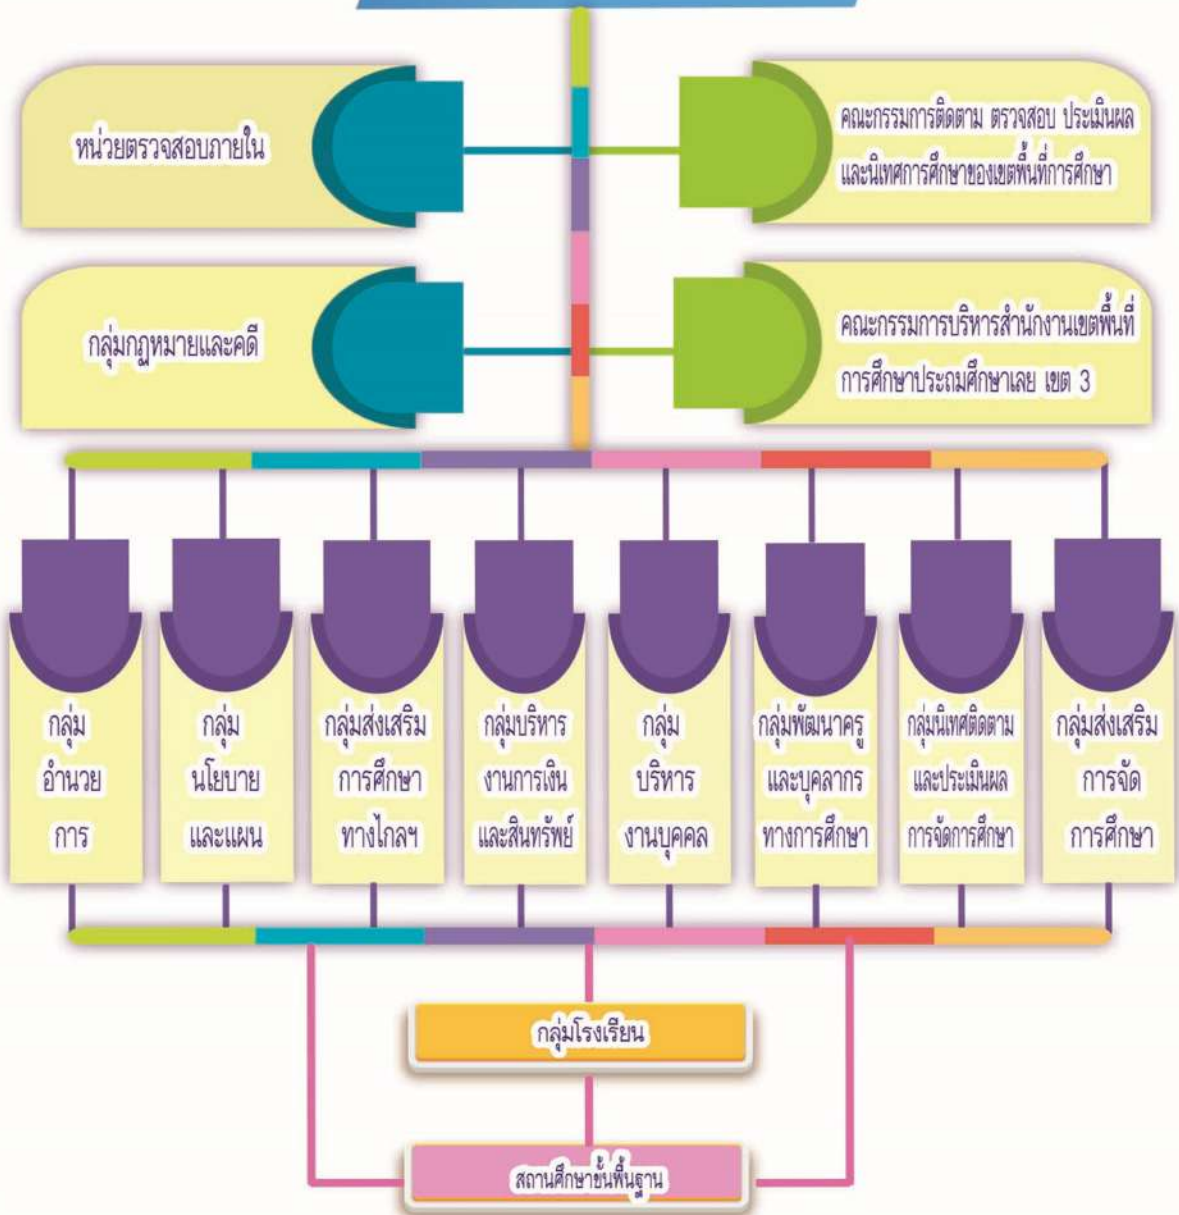

โครงสร้างการบริหารสำนักงานเขตพื้นที่การศึกษาประถมศึกษาเลย เขต 3

สำนักงานเขตพื้นที่การศึกษาประถมศึกษาเลย เขต 3

นายประสิทธิ์ คำกิ่ง
ผู้อำนวยการสำนักงานเขตพื้นที่การศึกษาประถมศึกษาเลย เขต 3

นายวิเชียร ทัพโพญ์
รองผู้อำนวยการสำนักงานเขตพื้นที่การศึกษาประถมศึกษาเลย เขต 3